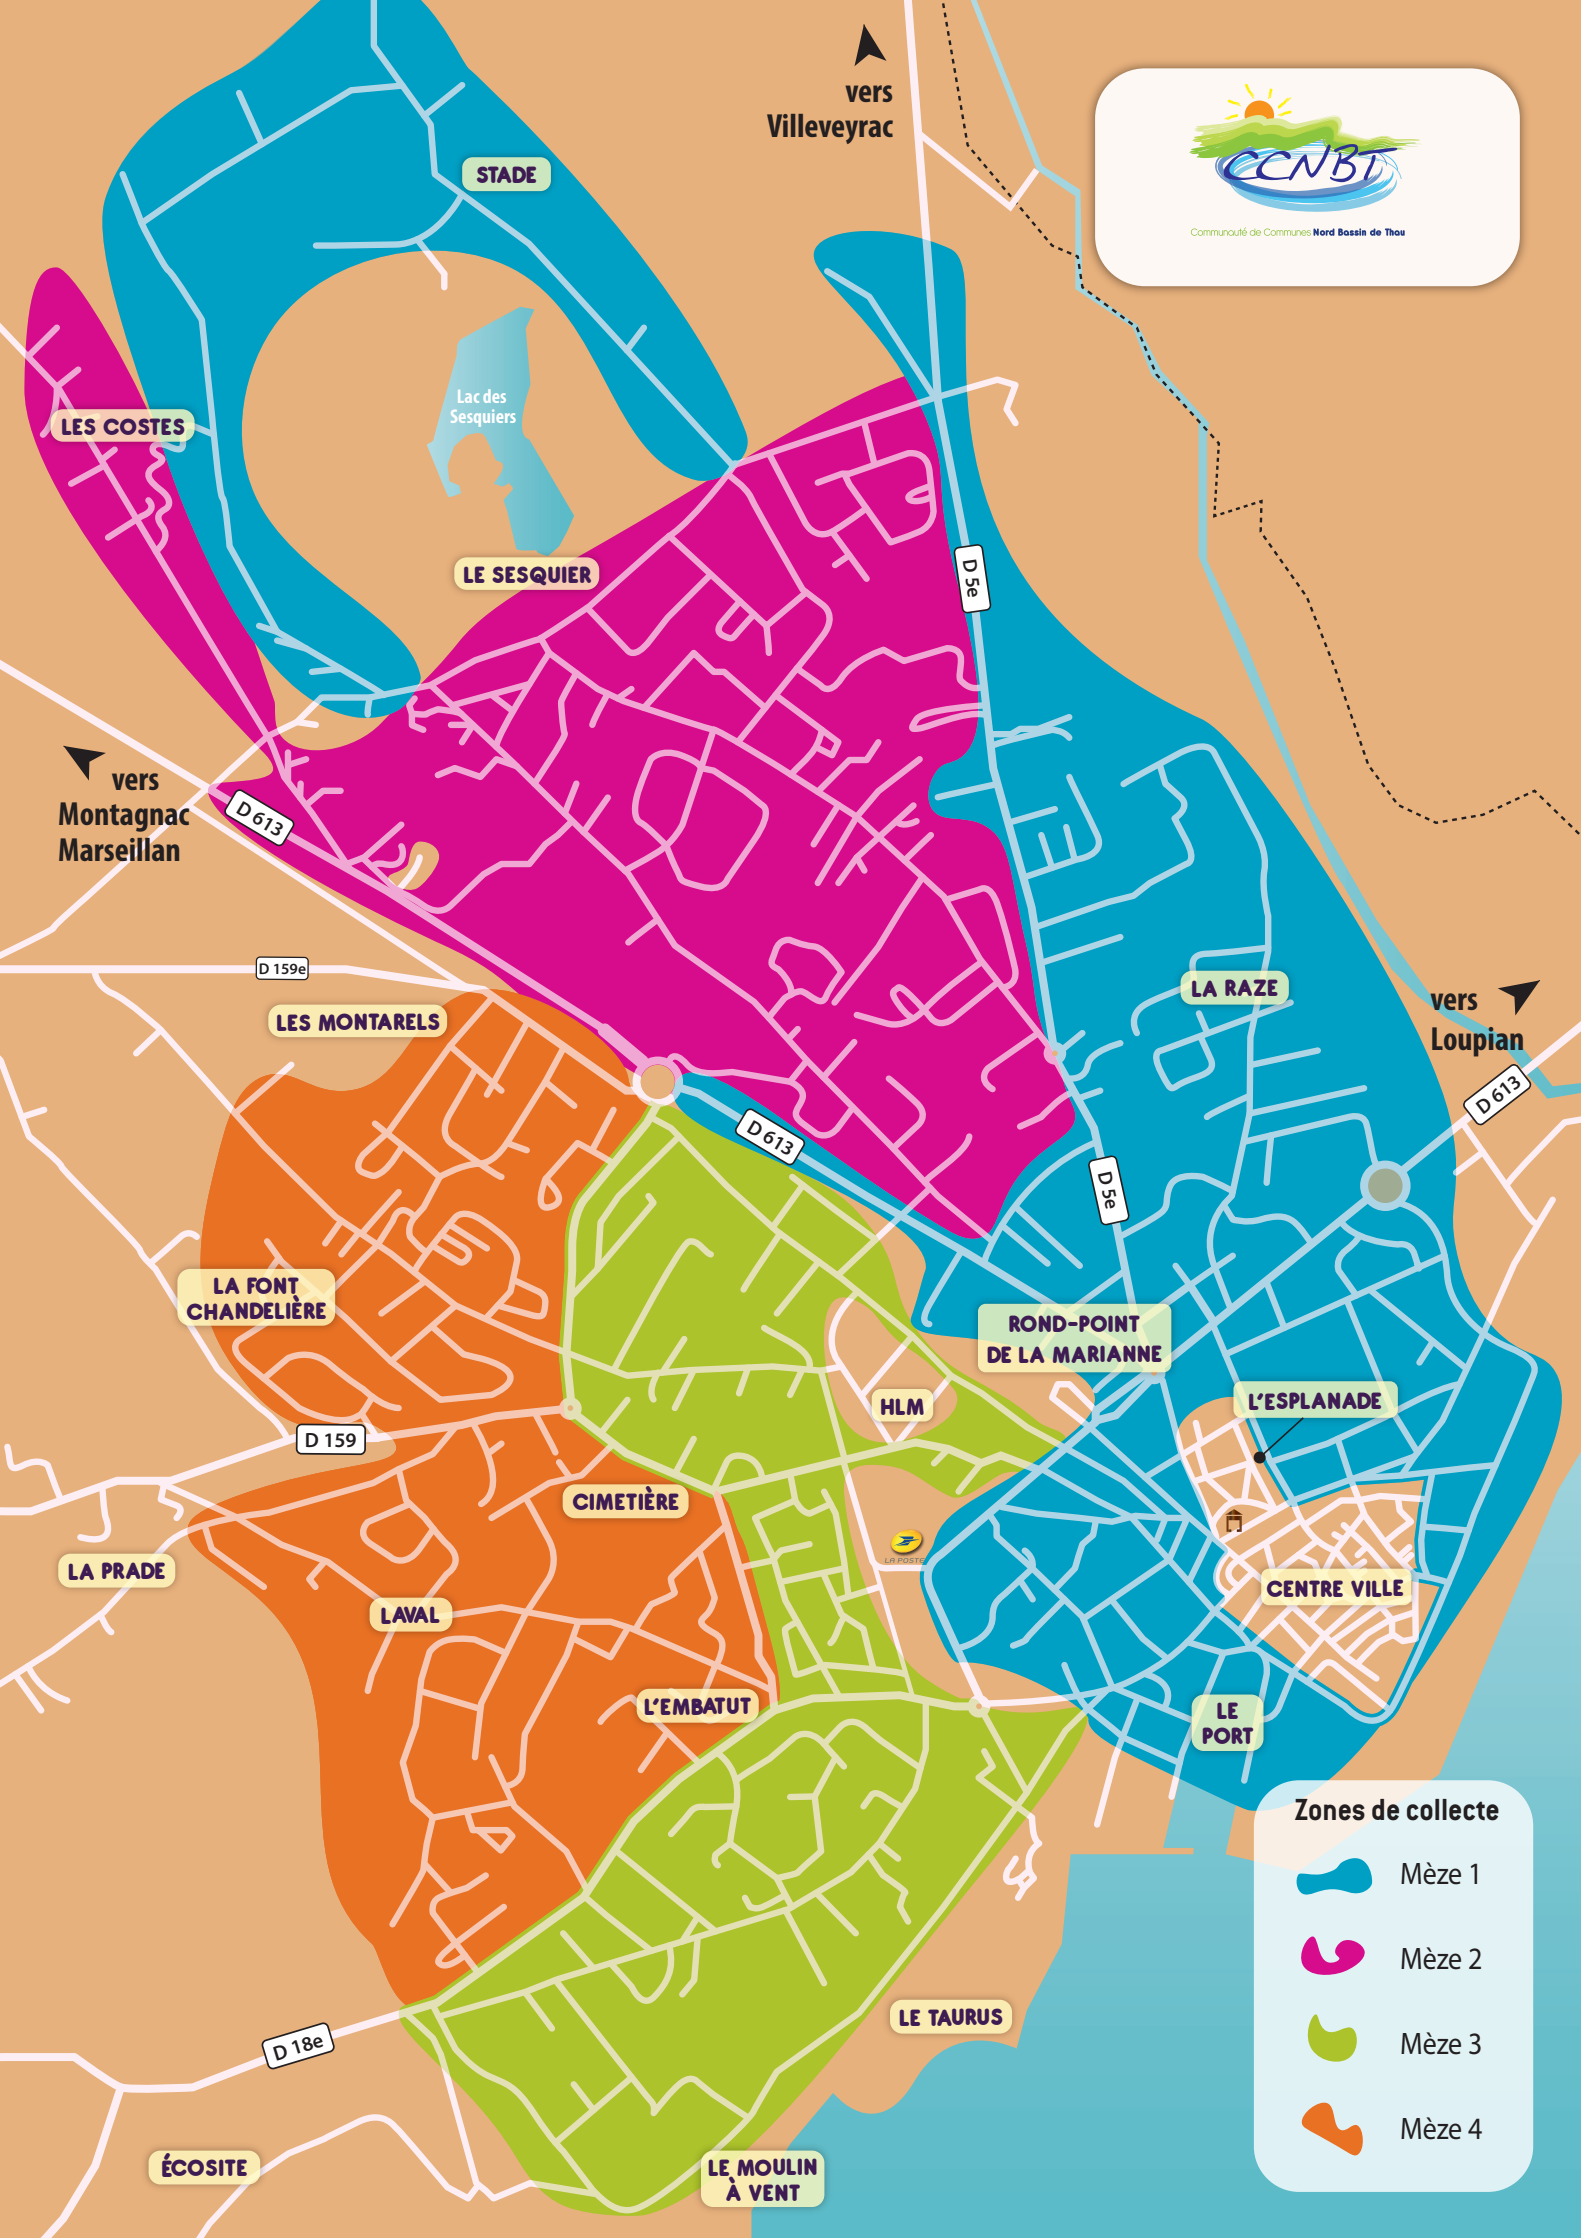

vers
Villeveyrac

Communauté de Communes Nord Bassin de Thou

LES COSTES

STADE

Lac des
Sesquiers

LE SESQUIER

D 5e

vers
Montagnac
Marseillan

D 613

D 159e

LES MONTARELS

LA FONT
CHANDELIÈRE

D 159

LA PRADE

LAVAL

CIMETIÈRE

L'EMBATUT

D 18e

ÉCOSITE

LE MOULIN
À VENT

HLM

ROND-POINT
DE LA MARIANNE

LA RAZE

D 5e

Ingarbas (Impasse)
Jardins de la Mer (Rue des)
Jean Moulin (Cité)
Lauriers (Place des)
Lilas (Place des)
Lou Labech (Impasse)
Maréchal Ferrand (Impasse)
Méditerranée (Rue)
Montarells (Rue des)
Moulin à vent (Rue du)
Naucelle (Rue de)
Olivettes (Rue des)
Paul Valéry (Boulevard)
Pierre Lingry (Place)
Pyramide (Rue de la)
Raphaël Bessou (Rue)
Rosiers (Impasse des)
Sergent Navarro (Promenade)
Tamarins (Place des)
Thuyas (Impasse des)